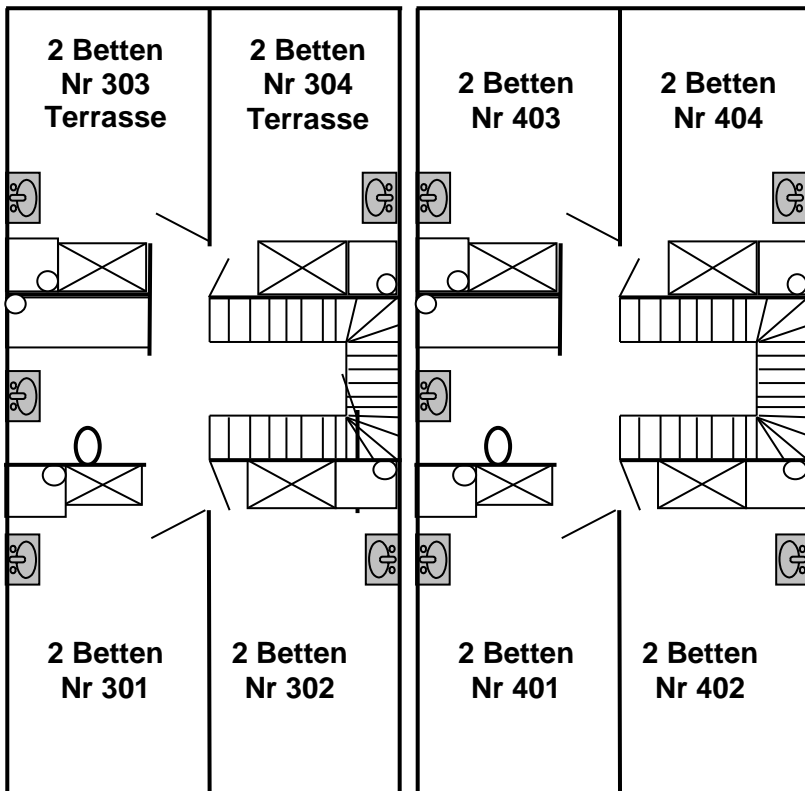

# Hostal Santema – Bettenplan

35 Betten in 15 Zimmern  
7 Badezimmer

1. Stock

2. Stock

3. und 4. Stock