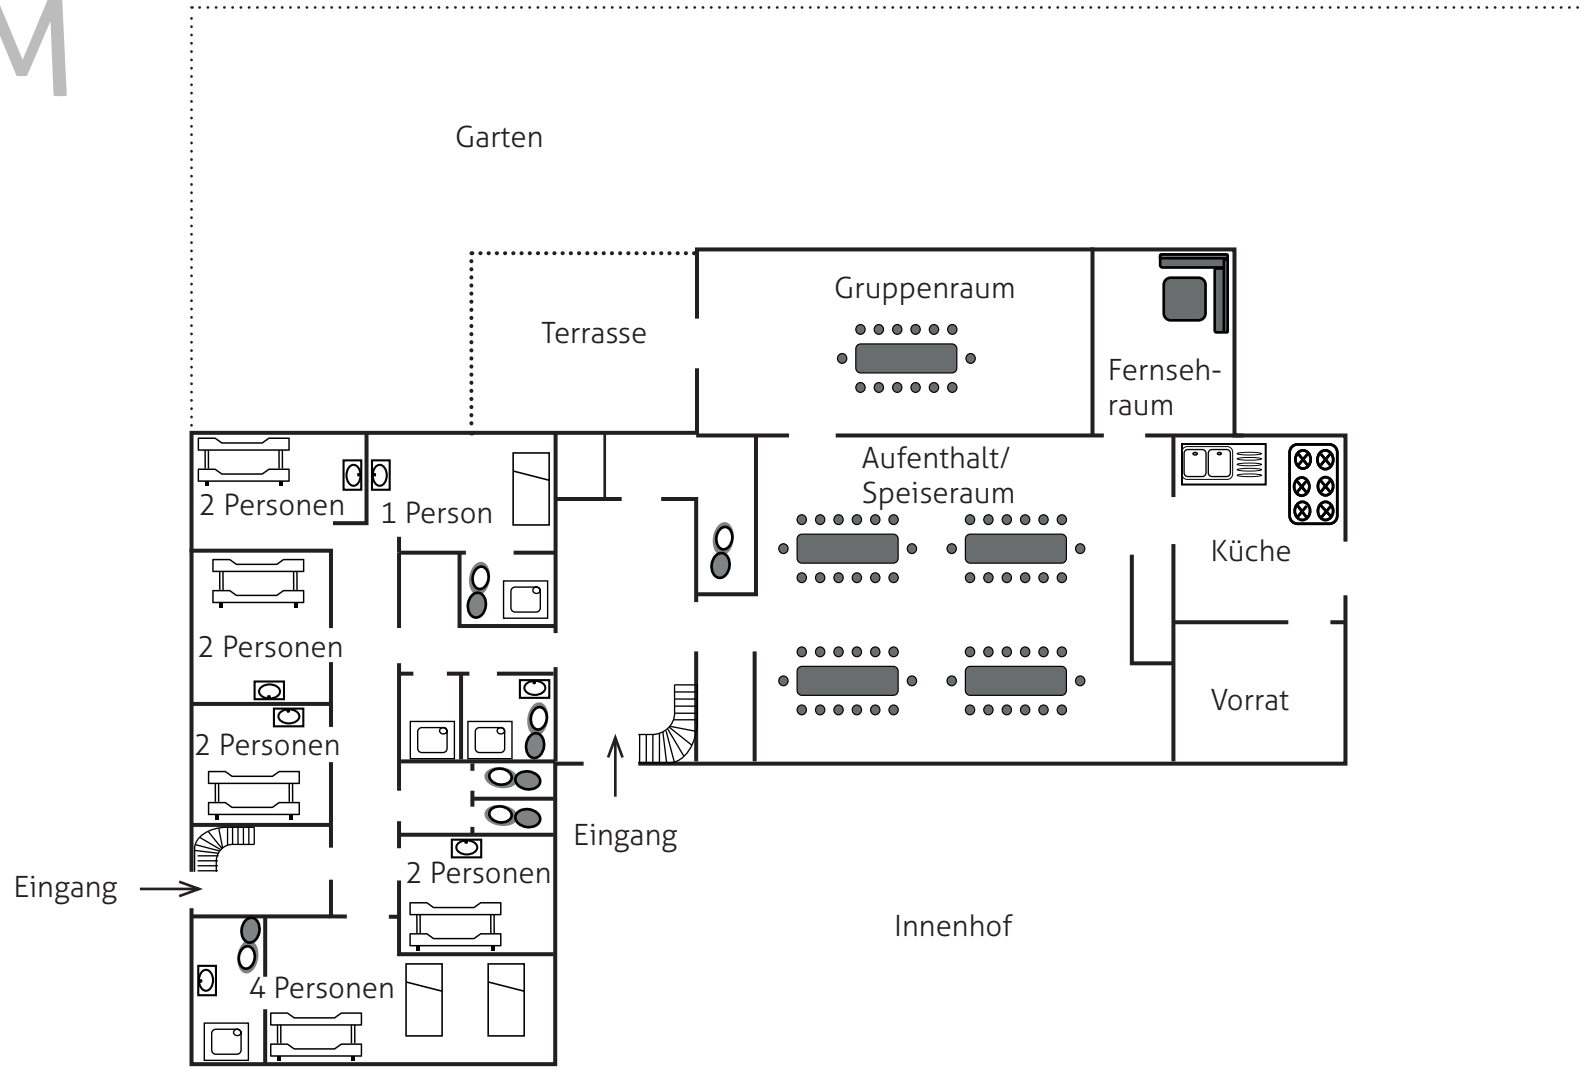

HOF VAN HOLLUM

Erdgeschoss
13 Personen

BETTENPLAN
Hof van Hollum
45 Personen

Nicht Maßstabsgetreu

HOF VAN HOLLUM

BETTENPLAN Hof van Hollum 45 Personen

1. Etage
32 Personen

Nicht Maßstabsgetreu