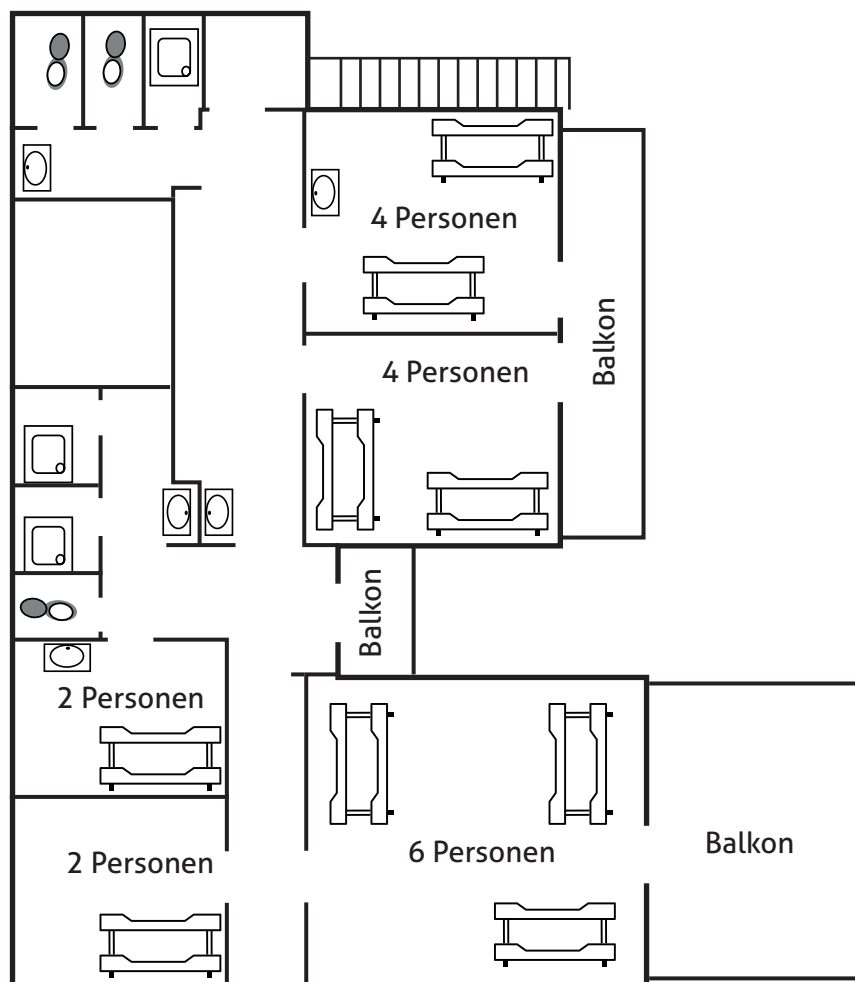

VILLA LEMON

Erdgeschoss
12 Personen

BETTENPLAN
Villa Lemon
36 Personen

VILLA LEMON

BETTENPLAN

Villa Lemon
36 Personen

1. Etage
18 Personen

VILLA LEMON

Souterrain
6 Personen

BETTENPLAN
Villa Lemon
36 Personen