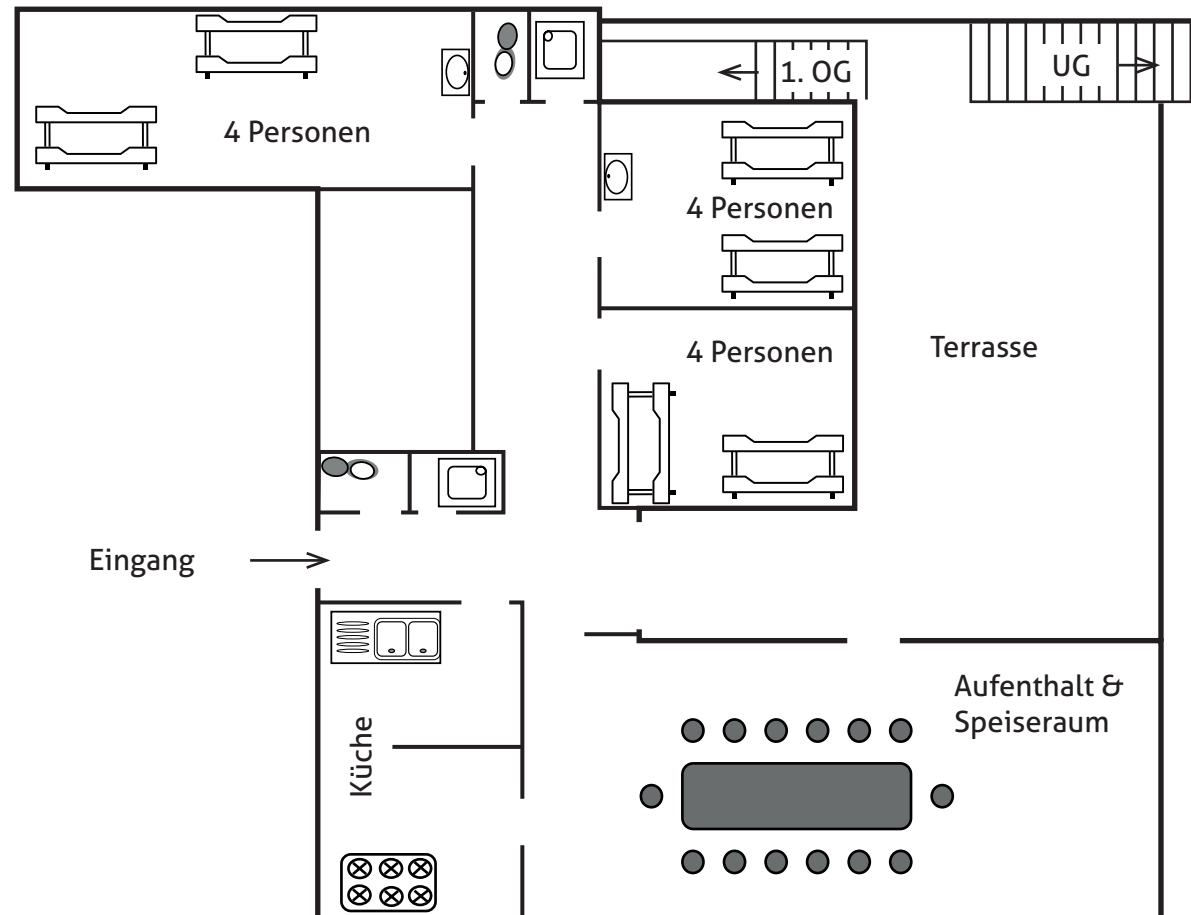

VILLA LEMON

Erdgeschoss
12 Personen

BETTENPLAN
Villa Lemon
36 Personen

VILLA LEMON

BETTENPLAN

Villa Lemon
36 Personen

1. Etage
18 Personen

VILLA LEMON

Souterrain
6 Personen

BETTENPLAN
Villa Lemon
36 Personen