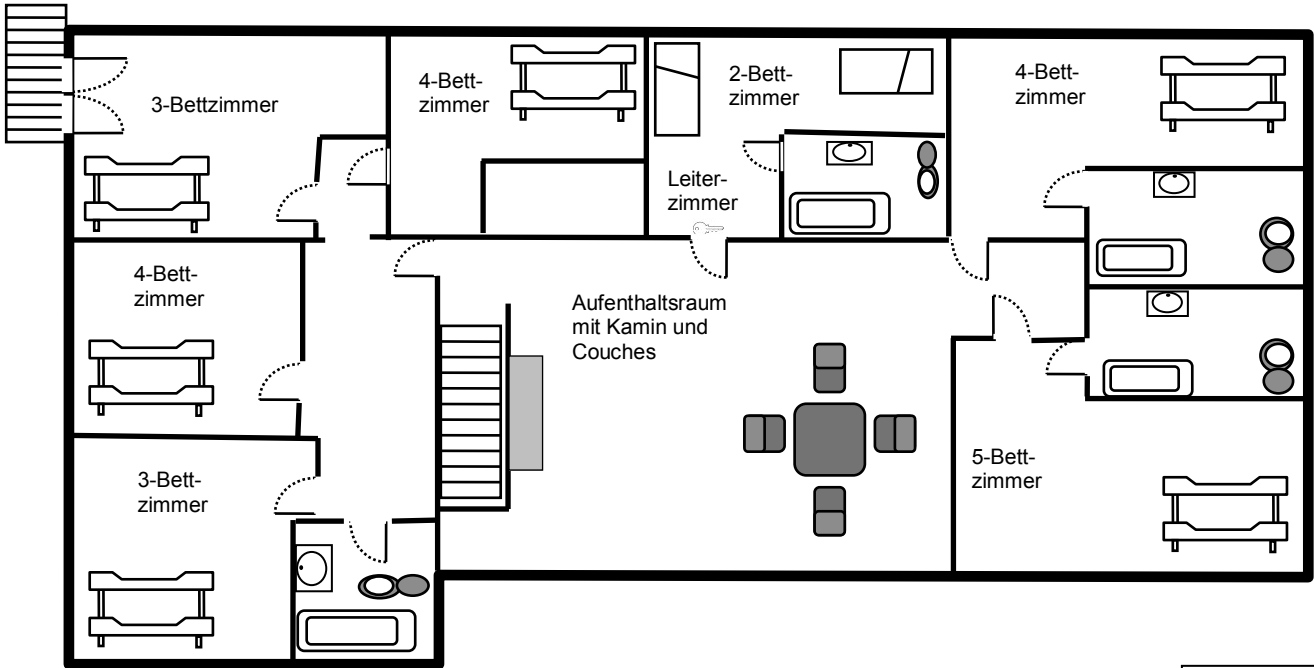

Casa Figline – Bettenplan

3 Duschen, 4 Duschwannen und 8 WC in 8 Badezimmern

42 Betten in 10 Schlafräumen

Das Obergeschoss

Das Untergeschoss