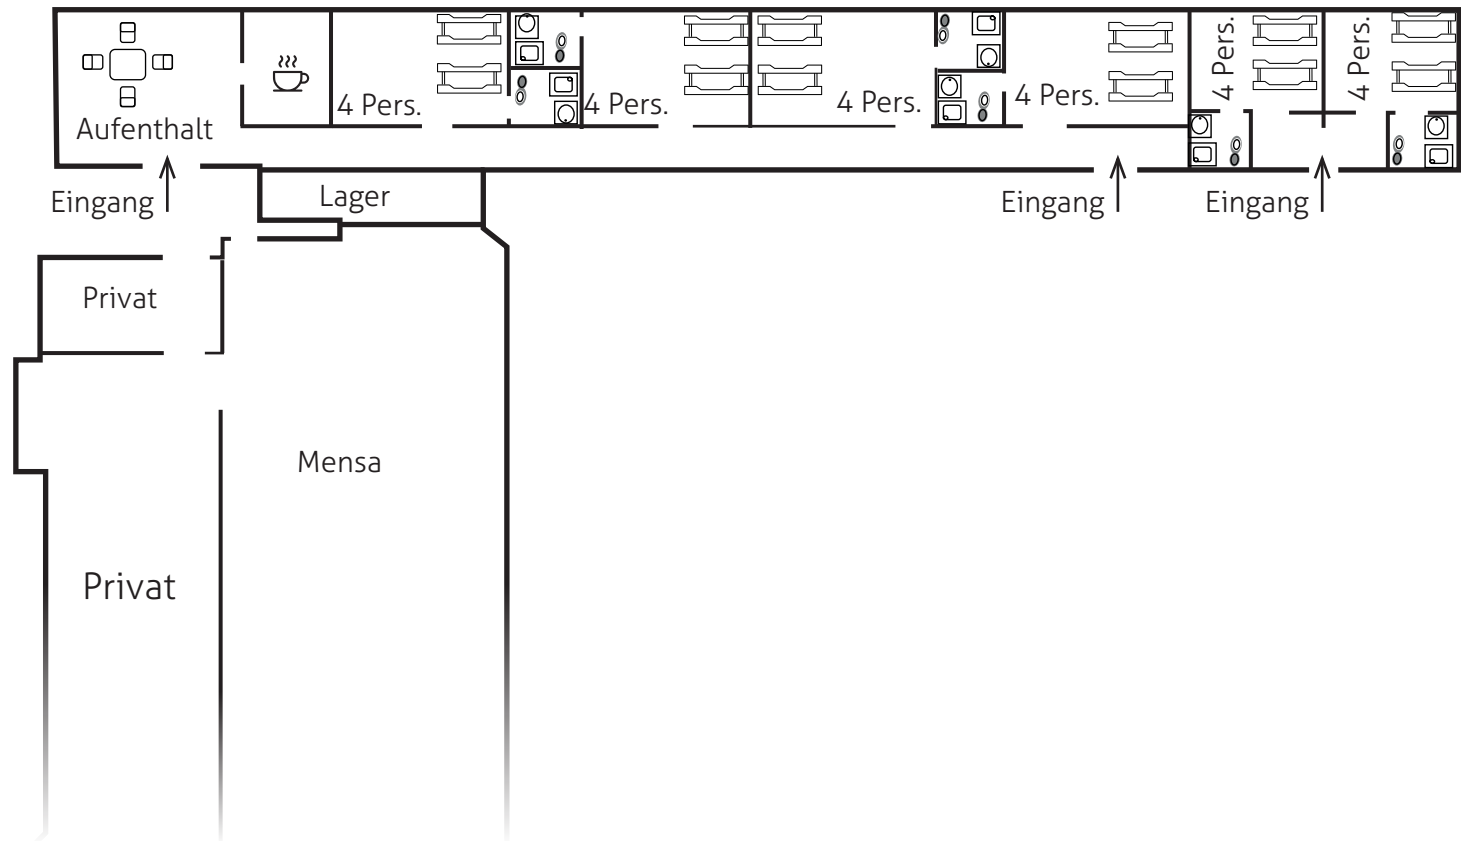

# MATROSEN KOJE

Haus A  
18 Personen

**BETTENPLAN**  
Matrosenkoje  
42 Personen

Nicht Maßstabsgetreu

# MATROSEN KOJE

Haus B  
24 Personen

**BETTENPLAN**  
Matrosenkoje  
42 Personen

Nicht Maßstabsgetreu